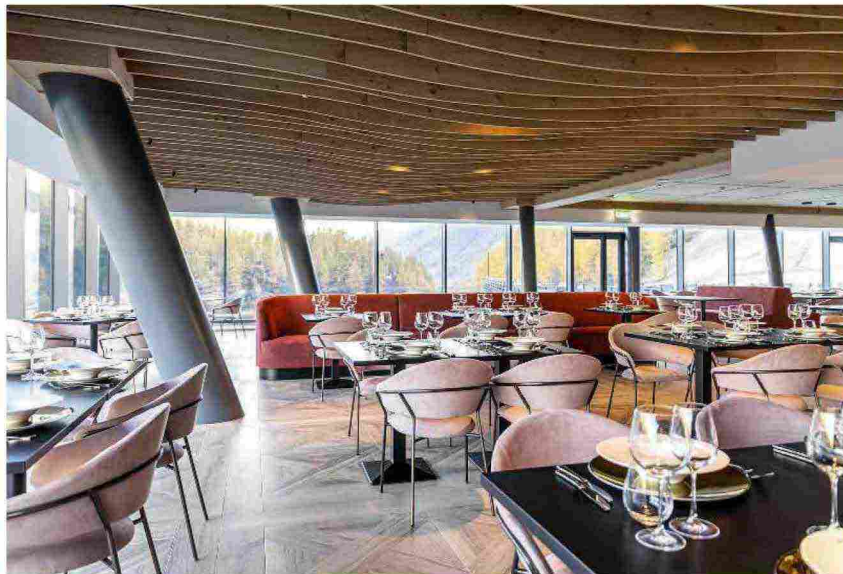

HOTELLERIE I

HOTEL L'EUROPE, COLMAR

Nel gioiello francese dell'Alsazia, conosciuta anche come la 'Petite Venise' per i numerosi canali e la romantica atmosfera che la avvolge, sorge L'Europe Hotel: una struttura esclusiva che ospita 120 camere e suite, un ristorante e una grande aula polifunzionale destinata agli eventi. Per l'illuminazione di questi spazi, la committenza ha affidato il progetto a Decolighting che ha scelto le creazioni di Catellani & Smith per la capacità di unire all'estetica coerente con il luogo un alto grado di tecnologia e qualità in termini di resa luminosa. La sala riservata agli eventi si costella di lampade a soffitto Fil de Fer Nuvola dal suggestivo effetto decorativo, originato dall'eterea struttura in filo di alluminio dotata di minuscoli punti luce. catellanismith.com

GRAND HOTEL CERVINO

Un albergo cinque stelle con una straordinaria continuità tra spazi esterni e interni: "Questo era uno dei punti di partenza del progetto, uno dei cardini sui quali abbiamo ragionato fin dall'inizio", spiega l'architetto aostana Mariapia Bettiol. La collaborazione con il contractor valtellinese Concreta si è espressa negli interior operando una felice sintesi tra i differenti obiettivi di progetto. Nello spazio ristorante, inondato dalla luce naturale, si ritrovano elementi ispirati alla stube montana. Interamente affacciato sul bosco è caratterizzato dal soffitto rivestito in legno con travi dalla linea ondulata realizzato ad hoc. concretasrl.com